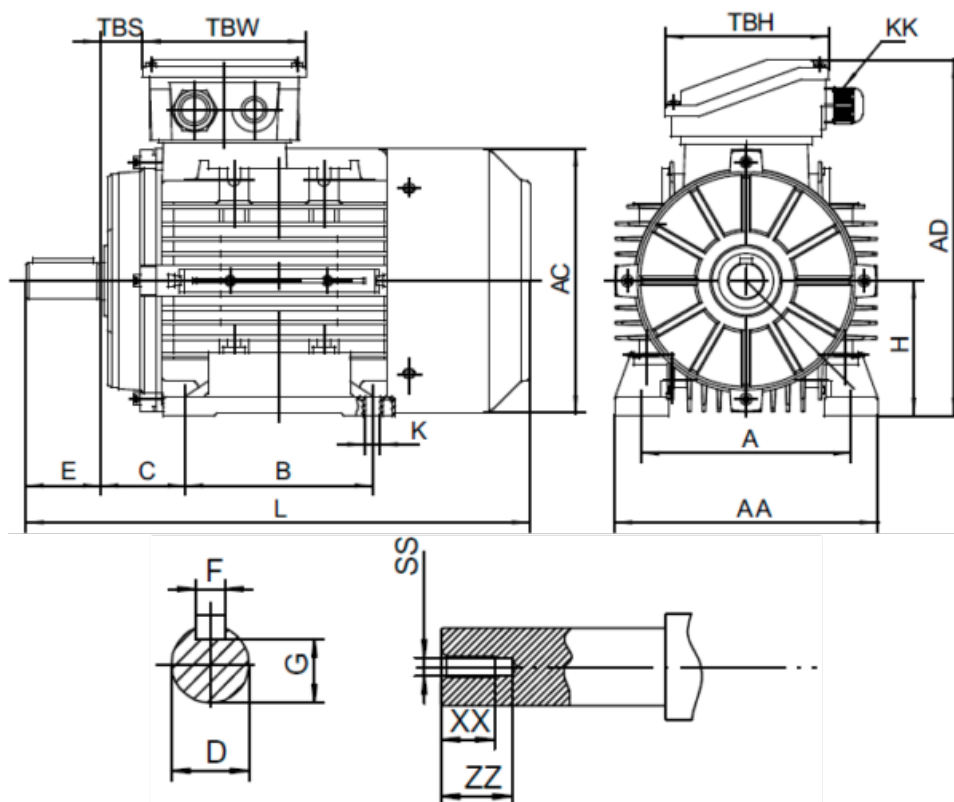

Varenummer: 25160001641240

Beskrivelse: Kleedrive T2A 561-4 0.06kw 1400 o/min UL/CSA
3x230/400V 50HZ IP55 B3 PTO

Mål

A = 90	F = 3	TBW = 83
AA = 112	G = 7.2	XX = 9
AC = Ø110	H = 56	ZZ = 12
AD = 151	KK = -	
B = 71	L = 195	
C = 36	SS = M4	
D = Ø9	TBH = 83	
E = 20	TBS = 16.5	